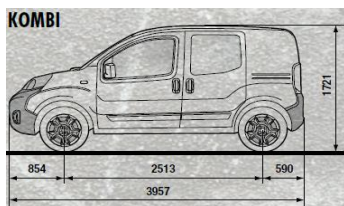

METALIK BOJE

293

333

444

487

632

632

Kompanija "FCA Srbija" d.o.o. Kragujevac zadržava pravo izmene cena bez prethodne najave. Cene su iskazane u evrima, a plaćanje se vrši u dinarskoj protivrednosti po srednjem kursu Narodne banke Srbije na dan plaćanja.
PROIZVOĐAČ - PRODAVAČ ZADRŽAVA PRAVO IZMENE OPREME I PERFORMANSI BEZ PRETHODNE NAJAVE.