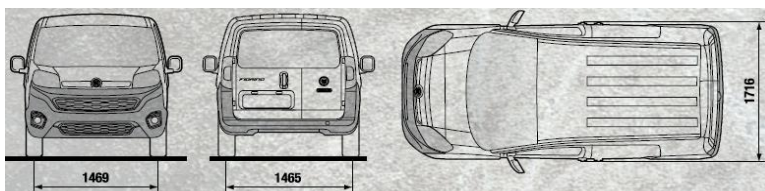

METALIK BOJE

293

333

444

487

632

632

Kompanija "FCA Srbija" d.o.o. Kragujevac zadržava pravo izmene cena bez prethodne najave. Cene su iskazane u evrima, a plaćanje se vrši u dinarskoj protivrednosti po srednjem kursu Narodne banke Srbije na dan plaćanja.
PROIZVOĐAČ - PRODAVAČ ZADRŽAVA PRAVO IZMENE OPREME I PERFORMANSI BEZ PRETHODNE NAJAVE.