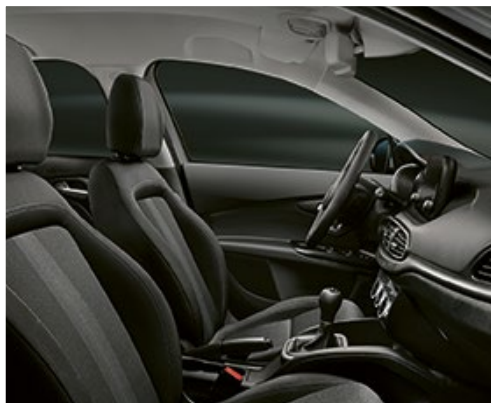

NIVO OPREME - CITY LIFE (dodatak na TIPO)	
7" Full Color Displej - putni računar	Prednji naslon za ruku
Multimedijalni uređaj Uconnect™ 10.25" Touchscreen Radio DAB, USB i Bluetooth	Retrovizori u boji
LED prednja svetla - farovi	Saten detalji na prednjem braniku
LED zadnja svetla	Aluminijumske felne 16" (1M4)
Svetla za maglu	

NIVO OPREME - CROSS (dodatak na CITY LIFE)	
Automatko paljenje svetala - senzor tame	Saten-hrom ručice vrata
Automatski paljenje brisača - senzor za kišu	"ICE" mat uzdužne krovne šine
Adaptivni tempomat	"ICE" mat Cross prednje i zadnje oplate
Autonomno kočenje City Brake assist	"ICE" mat City Cross bočne sajtnje
Zadnja parking kamera	"ICE" mat detalji na braniku
Prednje patosnice	Aluminijumske Cross DIAMOND felne 17" (1M6)
Zatamnjena stakla	

Kompanija "FCA SRBIJA" d.o.o. zadržava pravo izmene cena bez prethodne najave.

Cene su iskazane u evrima, a plaćanje se vrši u dinarskoj protivrednosti po srednjem kursu Narodne banke Srbije na dan plaćanja.

PROIZVOĐAČ - PRODAVAC ZADRŽAVA PRAVO IZMENE OPREME I PERFORMANSI BEZ PRETHODNE NAJAVE.